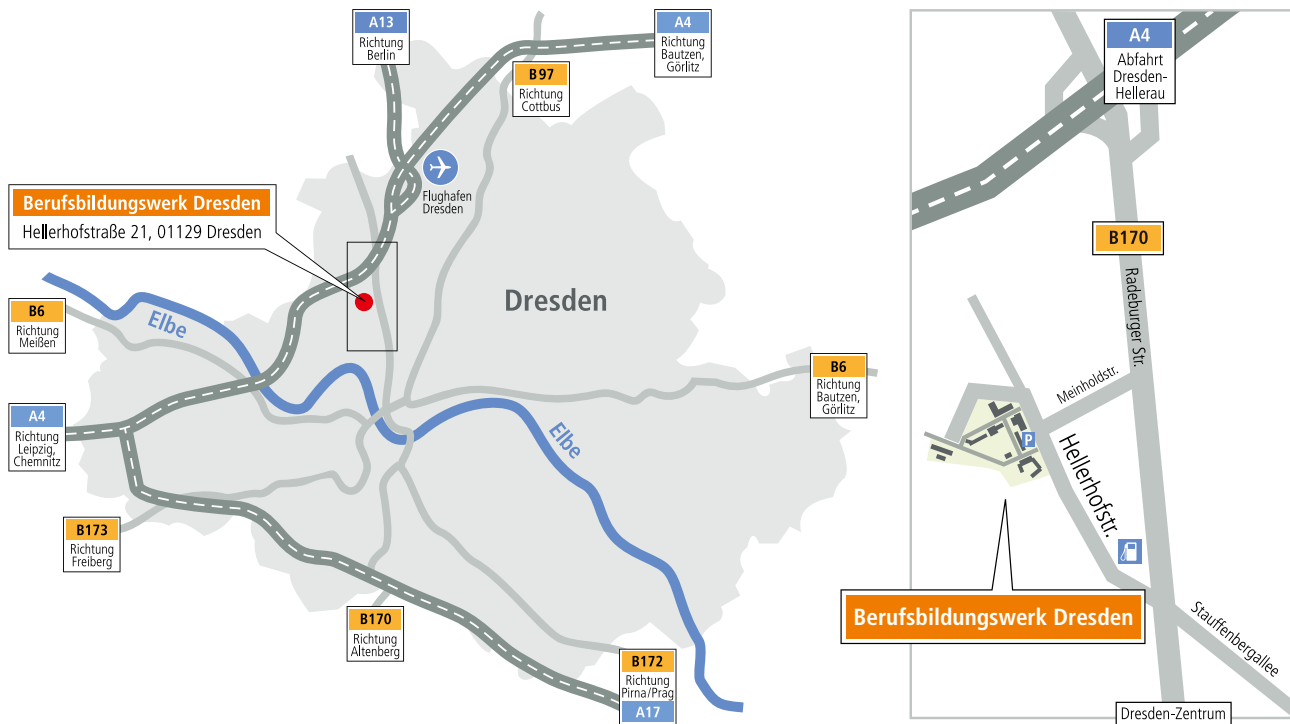

Dieser QR-Code verbindet Ihr Mobiltelefon
direkt mit unserer Internetseite.

Anfahrt

Mit ÖPNV:

- Vom Hauptbahnhof Straßenbahn 3 Richtung „Wilder Mann“ bis Bahnhof Neustadt
- Vom Bahnhof Neustadt Bus 81/328 Richtung „Wilschdorf“ bis Haltestelle „Hellerhofstraße“

Mit Pkw:

- Aus Richtung Leipzig, Chemnitz oder Berlin, Bautzen (A4) Abfahrt Dresden-Hellerau
- Weiter Richtung Dresden-Zentrum (B170)
- Erste Straße rechts in die Meinhofstraße abbiegen
- Bis zum Ende fahren und dann nach links abbiegen